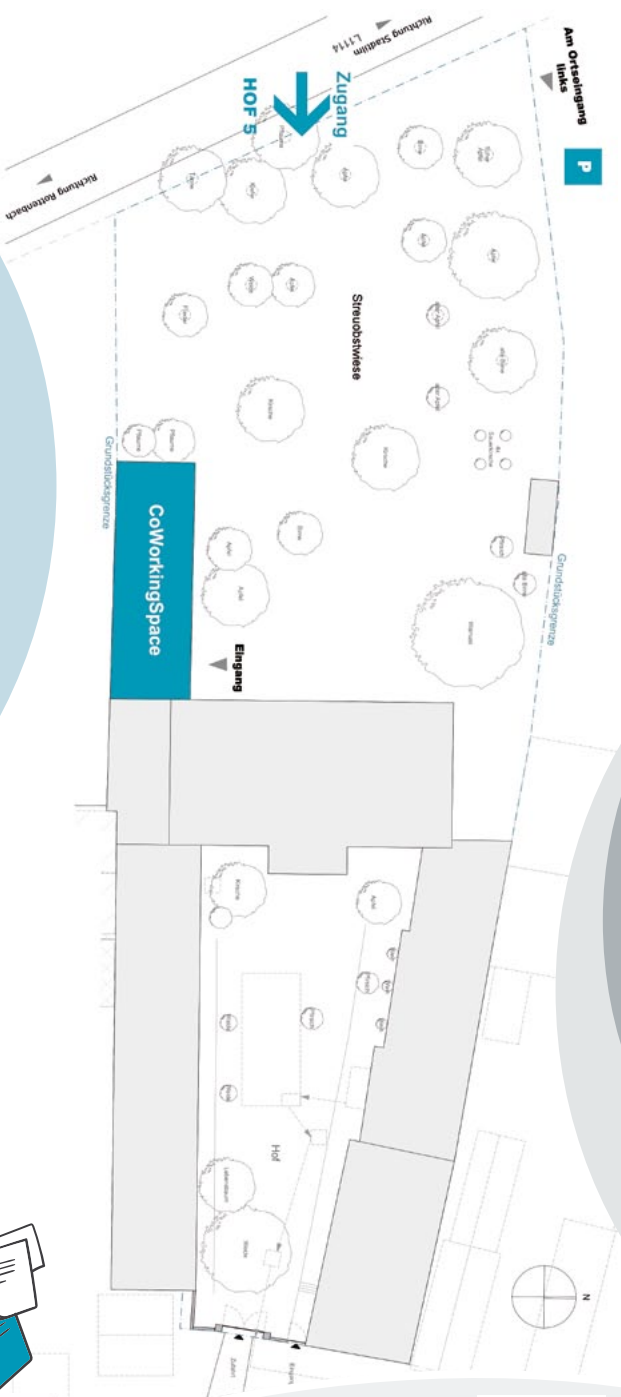

Lageplan

www.hof-fuenf.de

www.thueringer-bogen.de/coworking